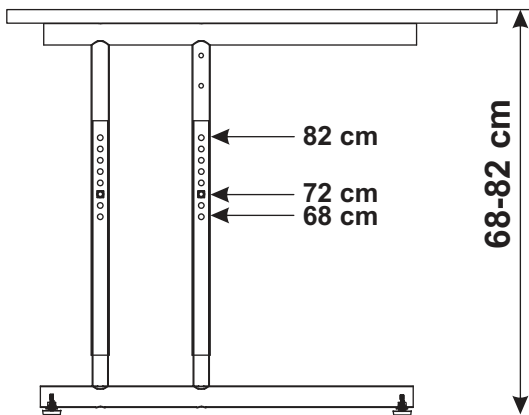

1 + 2 + 3

1 + 2 + 4

A	B	C	D	E	F	G
4	8	8	4	4	8	4

1

Person Height (X)	Desk Height (H)	Chair Height
157-164 cm	68 cm	38-40 cm
165-172 cm	68-72 cm	40-44 cm
173-180 cm	72-76 cm	44-48 cm
181-188 cm	76-80 cm	48-52 cm
189-195 cm	80-82 cm	52-56 cm

2

3

1950 mm