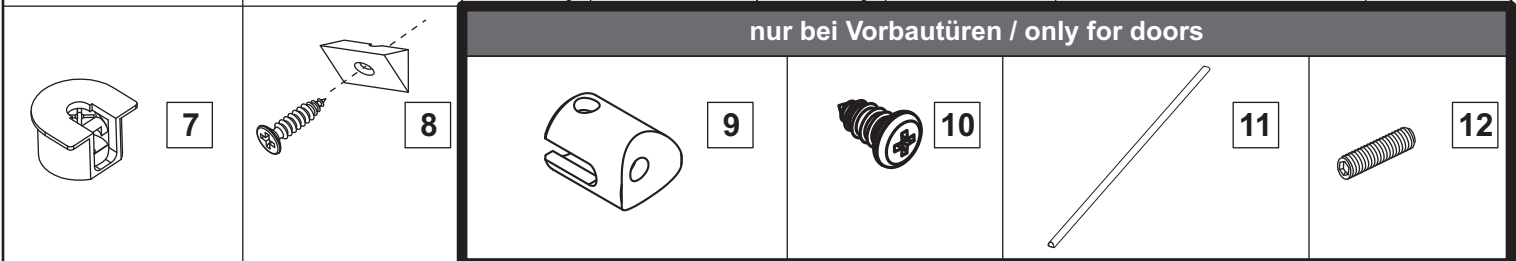

**1 + 3 - 5**

**1 - 5**

**&**  
 MA 1379\_dr (Glas/glass)  
 MA 1607\_dr (Holz/Wood)

**1 + 3 - 5**

**&**  
 MA 1580\_dr

**weiß/ white:** 7343 2 Pcs. 05915862 + 05150031 / 7342 05915862 + 05150025  
 7372 2 Pcs. 05915863 + 05150031 / 7371 05915863 + 05150025

**anthrazit/ anthracite:** 7345 2 Pcs. 05151520 + 05150029 / 7344 05151520 + 05150023  
 7384 2 Pcs. 05151522 + 05150029 / 7383 05151522 + 05150029

**1****2**

nur bei Vorbautüren erforderlich  
only required for doors